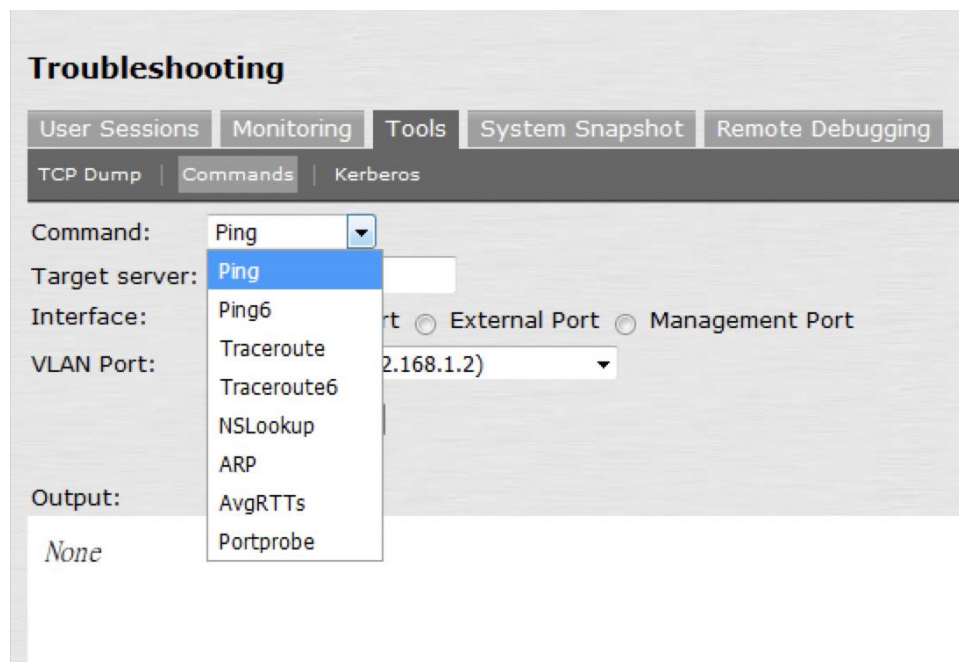

NAR Labs 國家實驗研究院

國家高速網路與計算中心

TWAREN SSL-VPN新系統說明

www.narlabs.org.tw

2018/10/25

現況

- ◆ <https://sslvpn.twaren.net/> _ _ _
 - 38間使用單位
 - active/passive
 - 2016~
 - macOSX使用問題
 - Log儲存問題

新TWAREN SSL-VPN 系統

◆ IVS->VM

- 完整功能及權限
 - 路由調整
 - Troubleshooting

新TWAREN SSL-VPN 系統_{cont.}

- ◆ subfolder->subdomain
 - https:// _ _ _.twaren.net
- ◆ networkconnect->pulse secure

新TWAREN SSL-VPN 系統_{cont.}

- ◆ IPv4/IPv6
 - ◆ Optional:IPv6

新TWAREN SSL-VPN 系統_{cont.}

- ◆ 二階段認證
 - 內建totp

**Welcome to
Pulse Connect Secure**

雙重要素驗證

在您的裝置上開啟雙重要素驗證應用程式，以檢視您的驗證碼及驗證您的身份。

如果您目前無法存取裝置，請使用先前儲存的其中一個備份碼。

驗證碼：

登入